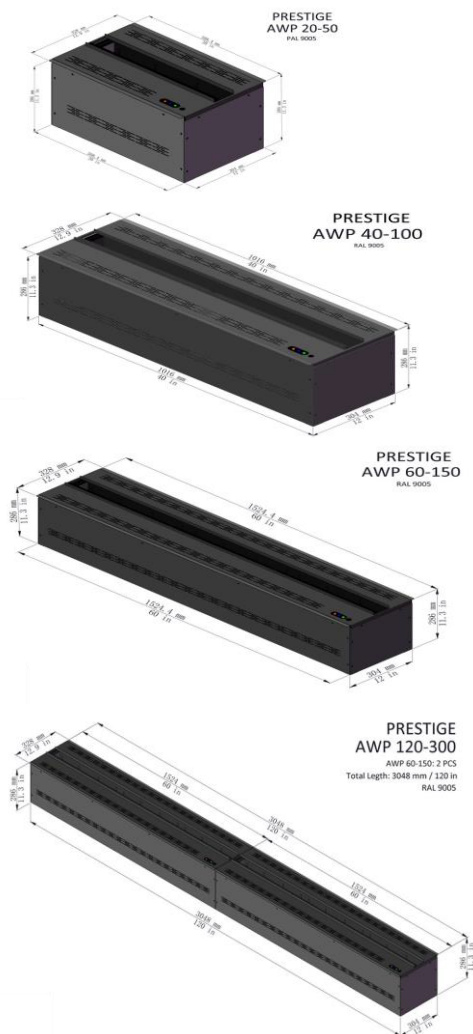

Liste des Prix Hors Taxes et Hors Transport

01. ADVANCE - Insert Cheminée à Vapeur d'Eau

Ref	Désignation	Prix TTC	Option	Livraison
AWA 20-50 50 cm ADVANCE	<p style="text-align: center;">ADVANCE</p> <p>Télécommande – Bouton sur l'appareil Contact pour les applications domotiques Réglage hauteur et vitesse des flammes Désinfection UVC air et eau Remplissage automatique par pompe intégrée. Vidange manuelle Flammes naturelles oranges Dimensions: Par segments de 50 cm 50-100-150-200-250-300-350-400-450-500 cm et plus</p>	CHF 1'500.00		Sur demande
AWA 40-100 100 cm ADVANCE		CHF 2'250.00		Sur demande
AWA 60-150 150 cm ADVANCE		CHF 3'200.00		Sur demande
AWAX AWA 80-200 AWA 100-250 AWA 120-300 AWA 140-350 AWA 160-400 AWA 180-450 AWA 200-500 AWA 220-550 AWA 240-600 etc.			Sur demande par mètre linéaire	Sur demande

Liste des Prix Hors Taxes et Hors Transport

02. PRESTIGE - Insert Cheminée à Vapeur d'Eau

Ref	Désignation	Prix TTC	Option	Livraison
AWP 20-50 50 cm PREMIUM	<p>PRESTIGE</p> <p>Télécommande – Bouton sur l'appareil Contact pour les applications domotiques Réglage hauteur et vitesse des flammes Désinfection UVC air et eau App Smartphone Remplissage automatique par pompe intégrée Vidange automatique par pompe intégrée Possibilité de raccordement plomberie Réglage couleurs Flammes naturelles oranges + 15 couleurs Jeux de lumières Dimensions: Par segments de 50 cm 50-100-150-200-250-300-350-400-450-500 cm et plus</p>	CHF 2'040.00		Sur demande
AWP 40-100 100 cm PREMIUM		CHF 3'100.00		Sur demande
AWP 60-150 150 cm PREMIUM		CHF 4'475.00		Sur demande
AWPX AWP 80-200 AWP 100-250 AWP 120-300 AWP 140-350 AWP 160-400 AWP 180-450 AWP 200-500 etc.			Sur demande par mètre linéaire	Sur demande