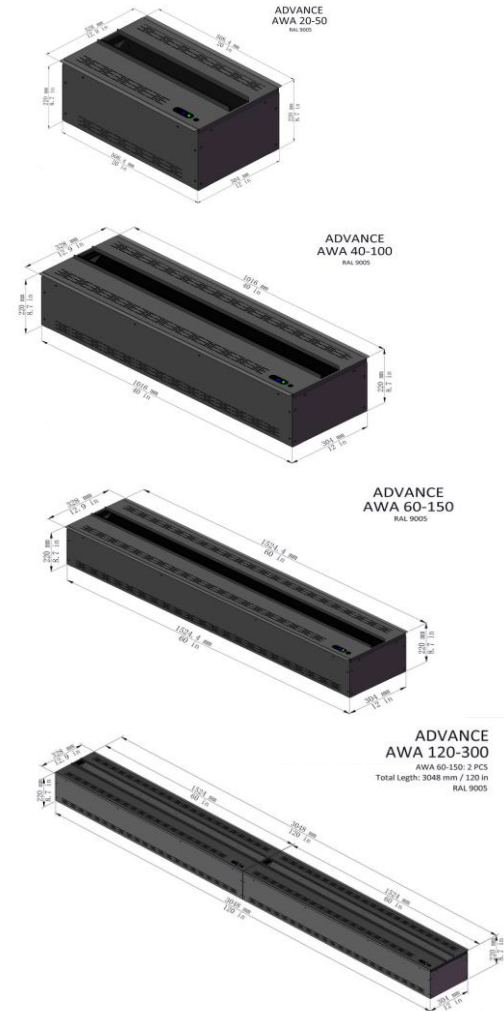

Liste des Prix Hors Taxes et Hors Transport

01. ADVANCE - Insert Cheminée à Vapeur d'Eau

Ref	Désignation	Prix TTC	Option	Livraison
AWA 20-50 50 cm ADVANCE	<p style="text-align: center;">ADVANCE</p> <p>Télécommande – Bouton sur l'appareil Contact pour les applications domotiques Réglage hauteur et vitesse des flammes Désinfection UVC air et eau Remplissage automatique par pompe intégrée. Vidange manuelle Flammes naturelles oranges Dimensions: Par segments de 50 cm 50-100-150-200-250-300-350-400-450-500 cm et plus</p>	CHF 1'500.00		Sur demande
AWA 40-100 100 cm ADVANCE		CHF 2'250.00		Sur demande
AWA 60-150 150 cm ADVANCE		CHF 3'200.00		Sur demande
AWAX AWA 80-200 AWA 100-250 AWA 120-300 AWA 140-350 AWA 160-400 AWA 180-450 AWA 200-500 AWA 220-550 AWA 240-600 etc.			Sur demande par mètre linéaire	Sur demande

Liste des Prix Hors Taxes et Hors Transport

02. PRESTIGE - Insert Cheminée à Vapeur d'Eau

Ref	Désignation	Prix TTC	Option	Livraison
AWP 20-50 50 cm PREMIUM	<p>PRESTIGE</p> <p>Télécommande – Bouton sur l'appareil Contact pour les applications domotiques Réglage hauteur et vitesse des flammes Désinfection UVC air et eau App Smartphone Remplissage automatique par pompe intégrée Vidange automatique par pompe intégrée Possibilité de raccordement plomberie Réglage couleurs Flammes naturelles oranges + 15 couleurs Jeux de lumières Dimensions: Par segments de 50 cm 50-100-150-200-250-300-350-400-450-500 cm et plus</p>	CHF 2'040.00		Sur demande
AWP 40-100 100 cm PREMIUM		CHF 3'100.00		Sur demande
AWP 60-150 150 cm PREMIUM		CHF 4'475.00		Sur demande
AWPX AWP 80-200 AWP 100-250 AWP 120-300 AWP 140-350 AWP 160-400 AWP 180-450 AWP 200-500 etc.			Sur demande par mètre linéaire	Sur demande